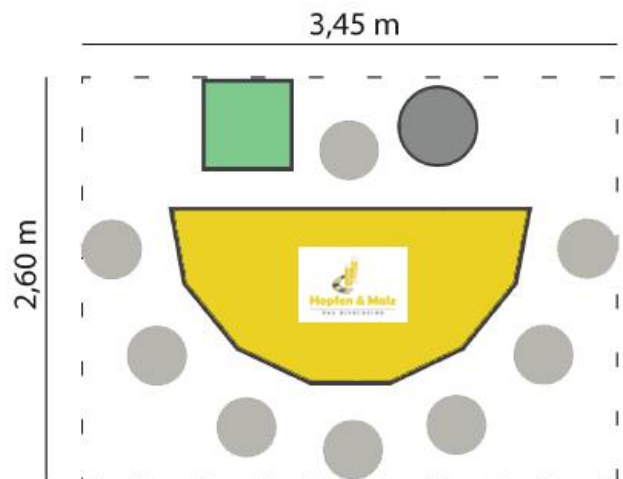

Hopfen & Malz-Poker

Tischmaß
ca. 126x 225 cm

-  Gläserwagen (55x55 cm)
-  Barhocker (Ø 36 cm)
-  Kühlelement (Ø 50 cm)

Bier-Black-Jack

Tischmaß
ca. 110 x 220 cm

© Ein Konzept der
? → **welcome**
...in any event