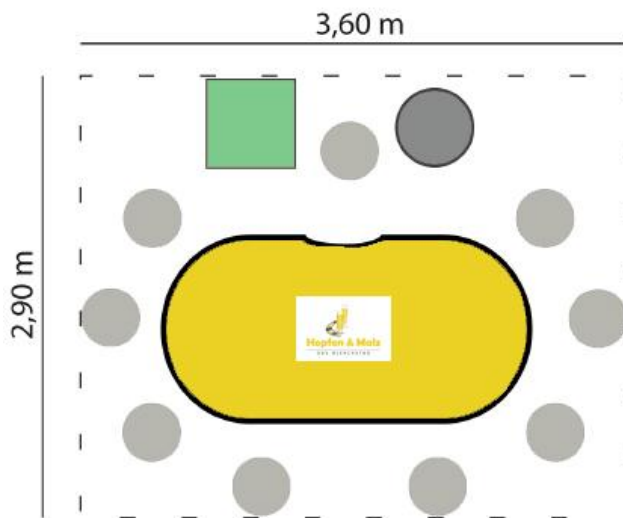

Hopfen & Malz-Poker

Tischmaß
ca. 126x 225 cm

-  Gläserwagen (55x55 cm)
-  Barhocker (Ø 36 cm)
-  Kühlelement (Ø 50 cm)

Bier-Black-Jack

Tischmaß
ca. 110 x 220 cm

© Ein Konzept der
? → **welcome**
...in any event